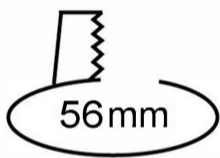

Spot Flora 3000K

Ausstrahlwinkel

120°

Diffusor

opal

Eingangsfrequenz

50Hz

Energieklasse

++A

Entblendungswert

>22 UGR

Farbtoleranz

3 MacAdams binning

Farbwiedergabe

CRI 90

Garantiejahre

2 Jahre

Höhe

12mm

Kabelfarbe

weiss

Konverter

extern

Länderkennzeichnung

CN

Lebensdauer

35000h

Leistung

3W

Leuchtenform

rund

Lichtfarbe

3000K

Lichtquelle

LED

Lichtstrom

250lm

Lichtstromtoleranz

-/+ 10%

Lochausschnitt

56mm

Material

Aluminium

Montageart

Einbau

Schlagfestigkeit (IK)

IK08

Schutzart

IP 44

Schutzklasse

2

Speisungen

24V