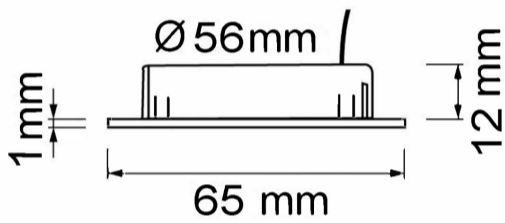

Spot Flora 3000K

**Ausstrahlwinkel**

120°

Diffusor

opal

Eingangsfrequenz

50Hz

Energieklasse

2 Jahre

Höhe

12mm

Kabelfarbe

weiss

Konverter

extern

Länderkennzeichnung