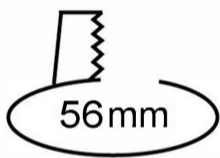

Spot Flora 4000K

**Ausstrahlwinkel**

120°

Diffusor

opal

Eingangsfrequenz

50Hz

Energieklasse

2 Jahre

Höhe

12mm

Kabelfarbe

weiss

Konverter

extern

Länderkennzeichnung

56mm

Material

Aluminium

Montageart

Einbau

Schlagfestigkeit (IK)

IK08

Schutzart