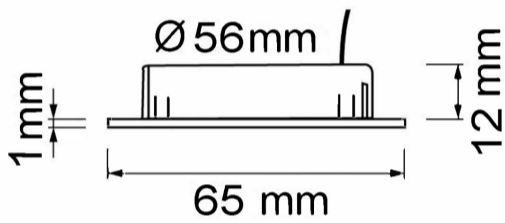

Spot Flora 4000K

**Ausstrahlwinkel**

120°

Diffusor

opal

Eingangsfrequenz

50Hz

Energieklasse

2 Jahre

Höhe

12mm

Kabelfarbe

weiss

Konverter

extern

Länderkennzeichnung